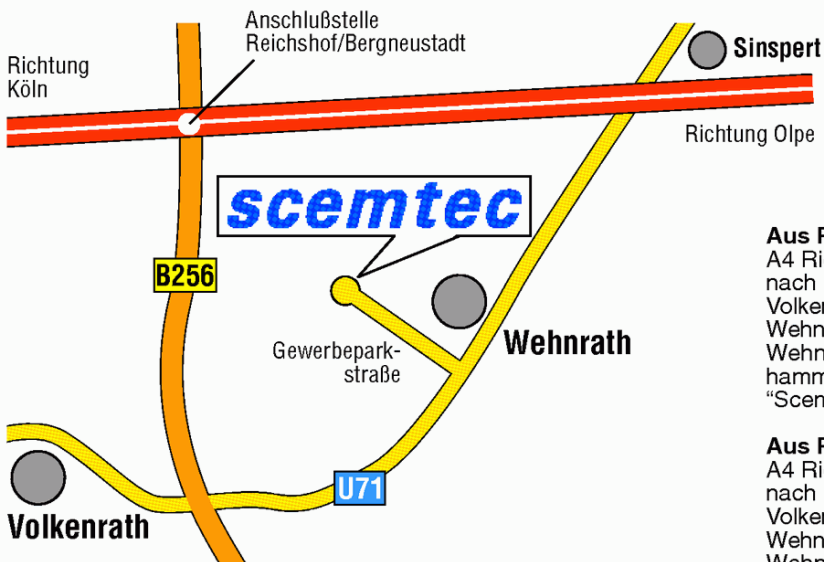

**SCEMTEC
Transponder Technology GmbH**
 Gewerbeparkstraße 20
 51580 Reichshof-Wehrath
 Telefon: +49 (0) 22 65/9 96-0
 Telefax: +49 (0) 22 65/9 96-2 99
 E-Mail: info@scemtec.com

**SCEMTEC
Hard- und Software für
Mess- und Steuerungstechnik GmbH**
 Gewerbeparkstraße 20
 51580 Reichshof-Wehrath
 Telefon: +49 (0) 22 65/9 96-0
 Telefax: +49 (0) 22 65/9 96-2 99
 E-Mail: info@scemtec.com

**SCEMTEC
Sensor Technology GmbH**
 Gewerbeparkstraße 20
 51580 Reichshof-Wehrath
 Telefon: +49 (0) 22 65/9 96-7 02
 Telefax: +49 (0) 22 65/9 96-7 99
 E-Mail: info@scemtec.com

Aus Richtung Köln:

A4 Richtung Olpe; Abfahrt Reichshof/Bergneustadt; nach rechts die B 256 bis zur nächsten Abfahrt Volkenrath/Wehrath; an der Kreuzung links Richtung Wehrath; nach ca. 1 Km links in das Gewerbegebiet Wehrath abbiegen; der Straße bis zum Wendehammer folgen; rechtsseitig steht das Schild "Scemtec" vor der Toreinfahrt!

Aus Richtung Olpe:

A4 Richtung Köln, Abfahrt Reichshof/Bergneustadt; nach links die B 256 bis zur nächsten Abfahrt Volkenrath/Wehrath; an der Kreuzung links Richtung Wehrath; nach ca. 1 Km links in das Gewerbegebiet Wehrath abbiegen; der Straße bis zum Wendehammer folgen; rechtsseitig steht das Schild "Scemtec" vor der Toreinfahrt!